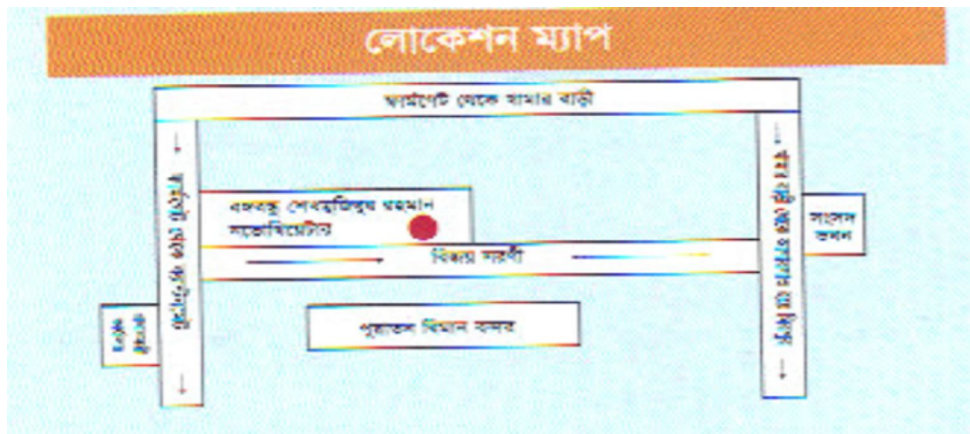

শো	প্রদর্শনীর নাম	প্রদর্শনী শুরু সময় (শনি, রবি, সোম, মঙ্গল ও বৃহস্পতিবার)	শুক্রবার প্রদর্শনী শুরু সময়
১ম শো	Dawn of the Space Age ও এই আমাদের বাংলাদেশ	সকাল ১০:৩০	সকাল ১০:০০
২য় শো	Mission to Black Hole ও এই আমাদের বাংলাদেশ	দুপুর ১২:০০	সকাল ১১:৩০
৩য় শো	Journey to the stars ও এই আমাদের বাংলাদেশ	বেলা ২:০০	বেলা ২:৩০
৪র্থ শো	Goodnight Goldilocks ও এই আমাদের বাংলাদেশ	বিকাল ৩:৩০	বিকাল ৪:০০
৫ম শো	Symphony of the Starry Sky ও এই আমাদের বাংলাদেশ	বিকাল ৫:০০	বিকাল ৫:৩০

বুধবার সাপ্তাহিক বন্ধ। এছাড়া অন্যান্য সরকারী ছুটির দিন নভোথিয়েটার বন্ধ থাকে।

গ্রীষ্মকালীন (মার্চ-অক্টোবর) প্রদর্শনীর সময়সূচী :

শো	প্রদর্শনীর নাম	প্রদর্শনী শুরু সময় (শনি, রবি, সোম, মঙ্গল ও বৃহস্পতিবার)	শুক্রবার প্রদর্শনী শুরু সময়
১ম শো	Dawn of the Space Age ও এই আমাদের বাংলাদেশ	সকাল ১০:৩০	সকাল ১০:০০
২য় শো	Mission to Black Hole ও এই আমাদের বাংলাদেশ	দুপুর ১২:০০	সকাল ১১:৩০
৩য় শো	Journey to the stars ও এই আমাদের বাংলাদেশ	বেলা ২:০০	বেলা ২:৩০
৪র্থ শো	Goodnight Goldilocks ও এই আমাদের বাংলাদেশ	বিকাল ৩:৩০	বিকাল ৪:০০
৫ম শো	Symphony of the Starry Sky ও এই আমাদের বাংলাদেশ	বিকাল ৫:০০	বিকাল ৫:৩০
৬ শো	Journey to the stars ও এই আমাদের বাংলাদেশ	বিকাল ৬:৩০	বিকাল ৭:০০

বুধবার সাপ্তাহিক বন্ধ। এছাড়া অন্যান্য সরকারী ছুটির দিন নভোথিয়েটার বন্ধ থাকে।

টিকেটের মূল্য তালিকাঃ

প্রদর্শনীর নাম	প্রতিটি টিকেটের মূল্য (টাকা)
প্ল্যানেট শো	১০০.০০
ডিজিটাল ও সায়েন্টিফিক এক্সিবিটস	৫০.০০
5D Interactive Edutainment Simulator	৫০.০০
5D Movie Theatre	৫০.০০
ক্যাপসুল রাইড সিমুলেটর	৫০.০০