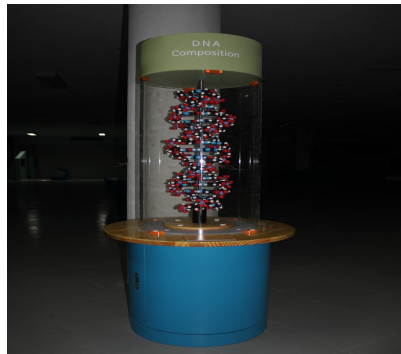

১। ডিজিটাল ফিল্ম:

প্রদর্শনী : নভোথিয়েটারে অত্যাধুনিক ডিজিটাল প্রযুক্তির মাধ্যমে ৫টি মহাকাশ বিষয়ক প্রদর্শনী দেখানো হয়। প্রতিটি প্ল্যানেট শো আলাদা আলাদা বৈশিষ্ট্য নিয়ে তৈরী করা হয়েছে। তাই প্রতিটি প্ল্যানেট শো নতুন নতুন আবিষ্কারের তথ্যে ভরপুর। তাই প্রতিটি শো দেখুন এবং আপনার জ্ঞান ভান্ডারকে পরিপূর্ণ করে মহাকাশ আবিষ্কারের ঘটনায় নতুন উত্তেজনায় মেতে উঠুন। নিচে ৫টি মহাকাশ বিষয়ক প্রদর্শনীর কিছু তথ্য দেয়া হলো।

(ঙ) **সিম্ফনি অফ দ্যা স্টারি স্কাই:** মহাকাশের বিষয়ে প্রাচীন ভারতীয়দের ও মিশরীয়দের ধারণাসহ সূর্যের ৯টি গ্রহের বিস্তারিত বর্ণনা ভয়েজার-১ ও ভয়েজার-২ এর অভিযানের সাহায্যে মহাকাশের বিশদ তথ্য নির্ভর ফিল্ম সিম্ফনি অফ দ্যা স্টারি স্কাই।

Alien System

Digital Canvas

Sound Chaos

Stylish Bone

E.T.

Holowall Table

Columbus Egg

DNA Composition

Harp without String

Hello IT

Tree's Song

VR Simulator Arcade Game Set